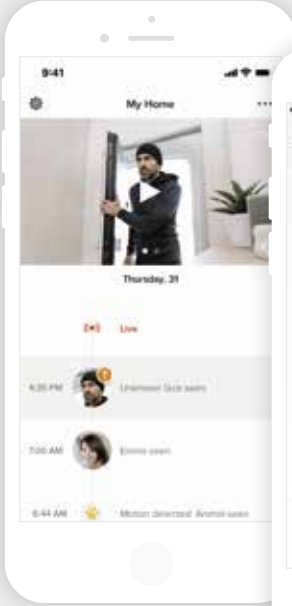

Netatmo uygulamaları

Uygulamalarımız, ürünlerimizin tüm özelliklerinden basit bir şekilde ve uzaktan yararlanmanızı sağlar.

Ergonomi veya kullanımdaki iyileştirmeleri dahil etmek için bunları düzenli olarak güncelleriz.

Güvenlik