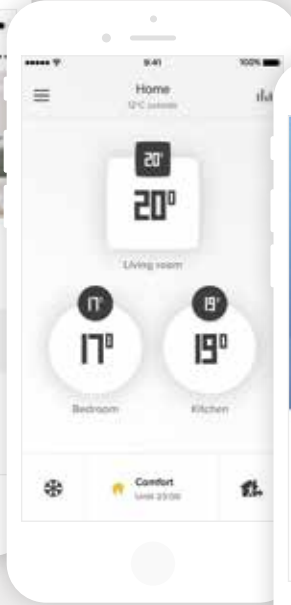

Netatmo uygulamaları

Uygulamalarımız, ürünlerimizin tüm özelliklerinden basit bir şekilde ve uzaktan yararlanmanızı sağlar.

Ergonomi veya kullanımdaki iyileştirmeleri dahil etmek için bunları düzenli olarak güncelleriz.

Güvenlik

Enerji

Hava Durumu